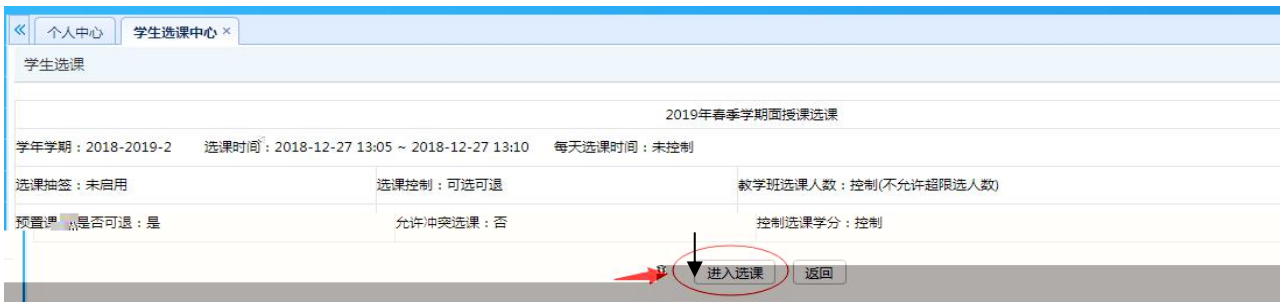

### 用户登录

请输入账号

请输入密码

忘记密码

登录

温馨提示: 推荐使用IE9以上浏览器以及360极速模式。

Copyright © 2017 湖南强智科技发展有限公司 (R4.4)

选课学分情况